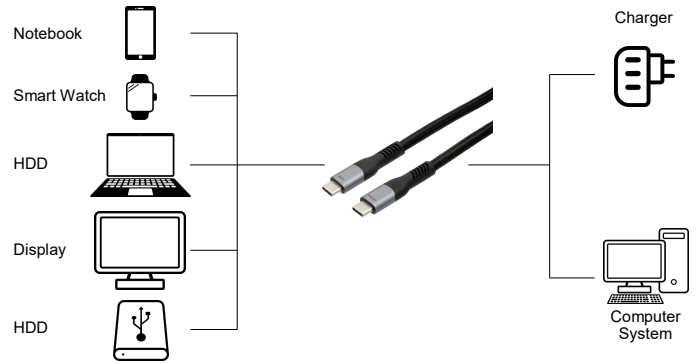

Bild / Picture

USB 4 Kabel, USB-C - USB-C,
40 Gbit/s, 5A, 240W

Anwendung / Application

USB 4 cable, USB-C - USB-C,
40 Gbit/s, 5A, 240W

Beschreibung

Das hochwertige USB-C Kabel nach USB 4.0 Gen 3x2 Standard verbindet Ihre Geräte zuverlässig und schnell und unterstützt das Laden angeschlossener Geräte mit bis zu 240 W.

Description

This high-quality USB-C cable is compliant with the USB 4 Gen 3x2 standard. It connects your devices reliably and quickly and supports charging of connected devices with up to 240W.

Merkmale