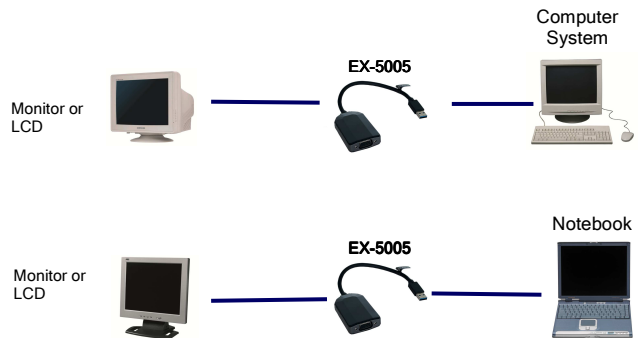

Anwendung / Application

USB 3.0 VGA Adapter 2048 x 1152 Auflösung

USB 3.0 VGA Adapter 2048 x 1152 Resolution

Beschreibung

Der EX-5005 USB 3.0 VGA Adapter arbeitet wie eine externe Grafikkarte und erweitert Ihren Desktop PC oder Notebook mit einem weiteren Monitor, LCD oder Projektor. Dieser kann sowohl als zweiter Monitor mit gleichem Bildschirminhalt, oder auch als erweiterter Desktop benutzt werden. Mit der Technologie von USB 3.0 können Sie ohne Öffnen des PC's und Probleme mit Kompatibilität anderer VGA Karten Ihren Rechner mit einem weiteren Display erweitern. Mit der 1080P Video-Wiedergabe über die VGA und USB 3.0 Super Speed Schnittstelle wird die Video-Unterhaltung ein Genuss.

Description

The EX-5005 USB 3.0 VGA Adapter works as an external video card and enables you to connect any monitor, LCD or projector to your PC or Notebook. You can use it as an extended desktop or as a larger/different display from your main screen. By using USB 3.0 technology, there is no need to open the computer or struggle with compatibility issues related to a second VGA card. You can experience 1080P video playback through VGA interface and Super Speed USB 3.0 for both work and entertainment.

Merkmale

- Für den Anschluss eines Monitors oder LCD über den USB 3.0 oder 2.0 Port
- LED Anzeige: Grün = USB 3.0 Anschluss / Rot = USB 2.0 Anschluss
- Unterstützt eine Auflösung bis 2048 x 1152 @32bit
- Unterstützt Analog Video Output Ausgang - VGA (DB-15)
- USB Plug and Play Verbindung nach der Software-Installation
- Unterstützt Multi-Display, bis zu sechs Adapter für Office-Anwendungen
- Unterstützt 1080P Video-Playback
- Arbeitet als Erster, Erweiterter oder Gespiegelter Anzeige-Modus
- Stromversorgung vom USB-BUS (Bus-Power)